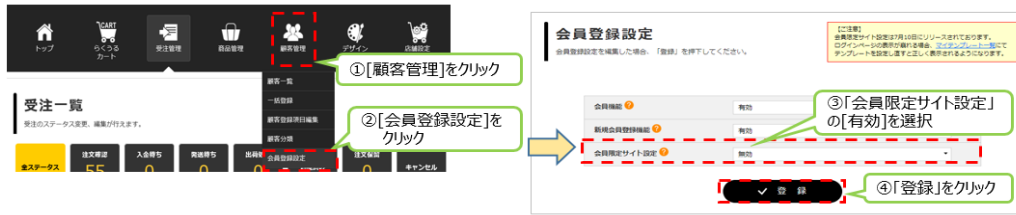

●設定方法については、【別紙1】をご覧ください。

【通常の404 NotFoundページ】

【編集した404 NotFoundページ(例)】

ショップのトップページへのリンクを設置するなどによって、サイト訪問者の離脱を防いだりすることができます。

2. 提供開始日

2018年7月10日(火)

3. 問い合わせ先

ヤマトフィナンシャル株式会社 らくうるカートカスタマーサポートセンター

(営業時間: 9:00 - 18:00 土日祝を除く)

ナビダイヤル: 0570-067-890 電話: 03-6368-6035

以上

【別紙1】各機能の設定方法

(1) 会員限定機能

【会員限定サイト設定】

【会員限定商品設定】

(2) 代理注文機能